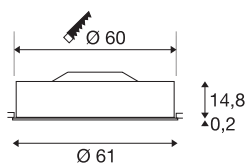

## MEDO 60

innfelt lampe, LED, 3000 K, rund, hvit, Ø 61 cm, 40 W

Den eksklusive, innfelte takarmaturet MEDO 60 vekker begeistring med sitt tydelige formspråk og den elegante kontrasten mellom komponenter i aluminium og glass. armaturet fås i fargene sort, hvitt, sølvgrått og vinrødt. Den integrerte Premium LED-en avgir et behagelig lys. LED-Drivren gjør at armaturet kan kobles direkte til 230 V nettspenning.

### TEKNISKE DATA

Art.nr.	135111
IP-kode	IP 20
Montering	Innfelt montering
Montering detaljer	Tak
Primær merkespenning	100-240V ~50/60Hz
Sekundær strøm / spenning	1000 mA
Kapslingsgrad	I
Systemeffekt	40 W
Lysytelse	3500 lm
Lysfargetemperatur	3000 Kelvin
Spredningsvinkel	105 °
Farge	hvit
CRI	90
UGR ≤	22
LXXBXX-data	L70B50
Levetid	25000 h
Lysstyrkefordeling	rotasjonssymmetrisk
Lysåpning	direkte
Høyde	15 cm
Diameter	61 cm
Nettvekt	5.088 kg
Bruttovekt	7.04 kg

<b>Utsnittsforn</b>	rund
<b>Innfellingsdybde</b>	18.5 cm
<b>Innfellingsdiameter</b>	60 cm