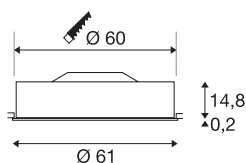

MEDO 60

inbouwarmatuur, LED, 3000K, rond, wit, Ø 61 cm, 40 W

Het hoogwaardige MEDO 60 inbouwarmatuur voor plafond overtuigt door duidelijke vormen en het elegante contrast van de gebruikte materialen aluminium en glas. Het armatuur is verkrijgbaar in de kleuren zwart, wit, zilvergrijs en wijnrood. De geïntegreerde premium LED biedt een aangename lichtwerking, de LED-driver maakt de rechtstreekse aansluiting op 230V netspanning mogelijk.

TECHNISCHE GEGEVENS

Art.nr.	135111
IP-code	IP 20
Montage	inbouw
Montagebeschrijving	plafond
Primaire nominale spanning	100-240V ~50/60Hz
Secundaire stroom/spanning	1000 mA
Beschermingsklasse	I
Wattage	40 W
Lumen	3500 lm
Lichtkleurtemperatuur	3000 Kelvin
Stralingshoek	105 °
Kleur	wit
CRI	90
UGR ≤	22
LXXBXX-gegevens	L70B50
Levensduur	25000 h
Lichtsterkteverdeling	rotatiesymmetrisch
Lichtuitlaat	direct
Hoogte	15 cm
Diameter	61 cm
Nettogewicht	5.088 kg
Brutogewicht	7.04 kg

Uitsparingsvorm	rond
Inbouwdiepte	18.5 cm
Inbouwdiameter	60 cm