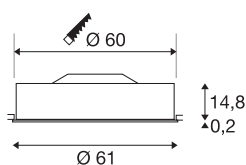

MEDO 60

inbouwarmatuur, led, 3000 K, rond, wit, Ø 61 cm, 40 W

De hoogwaardige MEDO 60 plafondinbouwarmatuur maakt indruk door een strakke vormgeving en een elegant contrast van de gebruikte materialen aluminium en glas. De armatuur is in de kleuren zwart, wit, zilvergrijs en wijnrood verkrijgbaar. De geïntegreerde Premium LED biedt een aangenaam lichteffect, de meegeleverde led driver maakt de directe aansluiting op 230 V netspanning mogelijk.

TECHNISCHE SPECIFICATIES

Art.nr.	135111
IP-code	IP 20
Montage	Inbouw
Montagebeschrijving	Plafond
Primaire nominale spanning	100-240V ~50/60Hz
Secundaire stroom / spanning	1000 mA
Veiligheidsklasse	I
Wattage	40 W
Lumen	3500 lm
Lichtkleurtemperatuur	3000 Kelvin
Stralingshoek	105 °
Kleur	wit
CRI	90
UGR ≤	22
LXXBXX gegevens	L70B50
Levensduur	25000 h
Lichtsterkteverdeling	rotatiesymmetrisch
Lichtval	direct
Hoogte	15 cm
Diameter	61 cm
Nettogewicht	5.088 kg
Brutogewicht	7.04 kg

Vorm inbouwopening	rond
Inbouwdiepte	18.5 cm
Inbouwdiameter	60 cm