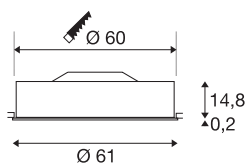

## DANE TECHNICZNE

|                               |                       |
|-------------------------------|-----------------------|
| Nr artykułu                   | 135111                |
| Kod IP                        | IP 20                 |
| Montaż                        | Wersja do wbudowania  |
| Szczegóły dotyczące montażu   | Wersja sufitowa       |
| Pierwotne napięcie znamionowe | 100-240V ~50/60Hz     |
| Prąd / napięcie wtórny        | 1000 mA               |
| Klasy ochrony                 | I                     |
| Wydajność                     | 40 W                  |
| Strumień świetlny             | 3500 lm               |
| Temperatura barwy światła     | 3000 Kelvin           |
| Kąt połowiczny rozpraszania   | 105 °                 |
| Kolor                         | biały                 |
| CRI                           | 90                    |
| UGR ≤                         | 22                    |
| Dane LXXBXX                   | L70B50                |
| Okres użytkowania             | 25000 h               |
| Rozkład natężenia oświetlenia | Symetryczne obracanie |
| Emisja światła                | bezpośrednie          |
| Wysokość                      | 15 cm                 |
| średnica                      | 61 cm                 |
| Waga netto                    | 5.088 kg              |
| Waga brutto                   | 7.04 kg               |

|                            |         |
|----------------------------|---------|
| <b>Forma do wycinania</b>  | Okrągły |
| <b>Głębokość montażowa</b> | 18.5 cm |
| <b>Średnica montażowa</b>  | 60 cm   |