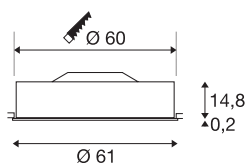

## MEDO 60

luminária de embutir, LED, 3000K, redonda, branco, Ø 61 cm, 40 W

A luminária de embutir no teto MEDO 60 de alta qualidade persuade pela sua forma clara e o contraste elegante dos materiais utilizados em alumínio e vidro. A luminária está disponível nas cores preto, branco, cinzento prateado e bordeaux. O Premium LED integrado oferece um efeito de iluminação agradável, a unidade de controlo LED permite a ligação direta a uma tensão de rede de 230V.

## DADOS TÉCNICOS

Ref. n.º	135111
IP Code	IP 20
Montagem	Montagem de embutir
Pormenores da montagem	Teto
Regulável	Sim
Tecnologia de regulação	1-10V
Tensão nominal primária	100-240V ~50/60Hz
Corrente / Tensão secundária	1000 mA
Classe de proteção	I
Potência	40 W
Lúmen	3500 lm
Temperatura de cor da luz	3000 Kelvin
Ângulo de feixe	105 °
Cor	branco
CRI	90
UGR ≤	22
Dados LXXBXX	L70B50
Vida útil	25000 h
Distribuição da intensidade luminosa	rotacionalmente simétrico
Saída de luz	direto
Altura	15 cm
Diâmetro	61 cm

<b>Peso líquido</b>	5.088 kg
<b>Peso bruto</b>	7.04 kg
<b>Forma de recorte</b>	redonda
<b>Profundidade de montagem</b>	18.5 cm
<b>Diâmetro de montagem</b>	60 cm