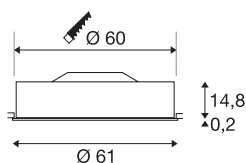

MEDO 60

vgradna svetilka, LED, 3000K, okragla, bela, Ø 61 cm, 40 W

Visokokakovostna MEDO 60 stropna vgradna svetilka vas bo navdušila s čisto obliko in elegantnim kontrastom aluminija in stekla, iz katerih je izdelana. Svetilka je na voljo v črni, beli, srebrno sivi in vinsko rdeči barvi. Vgrajena Premium LED žarnica oddaja prijetno svetlobo, nameščeni LED gonilnik pa omogoča neposredno priključitev na omrežje z napetostjo 230 V.

TEHNIČNI PODATKI

Št. art.	135111
IP koda	IP 20
Montaža	Vgradnja
Podrobnosti montaže	Strop
Primarna nazivna napetost	100-240V ~50/60Hz
Sekundarni tok / napetost	1000 mA
Zaščitni razred	I
El. moč	40 W
Lumini	3500 lm
Barvna temperatura	3000 Kelvin
Kot sevanja	105 °
Barva	bela
CRI	90
UGR ≤	22
LXXBXX podatki	L70B50
Življenjska doba	25000 h
Razporeditev svetilnosti	simetrično vrtenje
Svetenje	neposredno
Višina	15 cm
Premer	61 cm
Neto teža	5.088 kg
Bruto teža	7.04 kg

Oblika izreza	okrogla
Globina vgradnje	18.5 cm
Premer vgradnje	60 cm