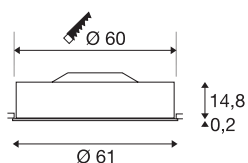

MEDO 60

vestavné svítidlo, LED, 3000K, kulaté, stříbrošedé, Ø 61 cm, 40 W

Kvalitní stropní vestavné svítidlo MEDO 60 přesvědčí čistými tvary a elegantním kontrastem použitých materiálů hliníku a skla. Svítidlo je k dispozici v barvách černá, bílá, stříbrošedá a vínově červená. Integrovaná prémiová LED nabízí příjemné světlo, obsažený ovladač LED umožňuje přímé připojení k síťovému napětí 230 V.

TECHNICKÁ DATA

Č. výrobku	135114
Kód IP	IP 20
Montáž	Montáž
Podrobnosti montáže	Strop
Primární jmenovité napětí	100-240V ~50/60Hz
Sekundární proud / napětí	1000 mA
Třída ochrany	I
Příkon	40 W
Lumen	3500 lm
Teplota barvy světla	3000 Kelvin
Úhel záření	105 °
Barva	šedá
CRI	80
UGR ≤	22
Data LXXBXX	L70B50
Životnost	25000 h
Svítivost	rotačně symetrický
Výstup světla	přímé
Výška	15 cm
Průměr	61 cm
Hmotnost netto	4.873 kg
Celková hmotnost	6.752 kg

Tvar výřezu	kulaté
Vestavná hloubka	18.5 cm
Vestavný průměr	60 cm