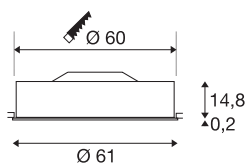

MEDO 60

Einbauleuchte, LED, 3000K, rund, silbergrau, Ø 61 cm, 40 W

Die hochwertige MEDO 60 Deckeneinbauleuchte überzeugt durch eine klare Formgebung und einen eleganten Kontrast der verwendeten Materialien Aluminium und Glas. Die Leuchte ist in den Farben schwarz, weiß, silbergrau und weinrot erhältlich. Die integrierte Premium LED bietet eine angenehme Lichtwirkung, der enthaltene LED-Treiber ermöglicht den direkten Anschluss an 230V Netzspannung.

TECHNISCHE DATEN

Art. Nr.	135114
IP Code	IP 20
Montage	Einbau
Montagedetails	Decke
Primäre Nennspannung	100-240V ~50/60Hz
Sekundär Strom / Spannung	1000 mA
Schutzklasse	I
Wattage	40 W
Lumen	3500 lm
Lichtfarbtemperatur	3000 Kelvin
Abstrahlwinkel	105 °
Farbe	grau
CRI	80
UGR ≤	22
LXXBXX Daten	L70B50
Lebensdauer	25000 h
Lichtstärkeverteilung	rotationssymmetrisch
Lichtaustritt	direkt
Höhe	15 cm
Durchmesser	61 cm
Nettogewicht	4.873 kg
Bruttogewicht	6.752 kg

Ausschnittsform	rund
Einbautiefe	18.5 cm
Einbaudurchmesser	60 cm