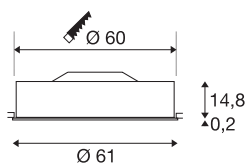

## MEDO 60

Einbauleuchte, LED, 3000K, rund, silbergrau, Ø 61 cm, 40 W

Die hochwertige MEDO 60 Deckeneinbauleuchte überzeugt durch eine klare Formgebung und einen eleganten Kontrast der verwendeten Materialien Aluminium und Glas. Die Leuchte ist in den Farben schwarz, weiß, silbergrau und weinrot erhältlich. Die integrierte Premium LED bietet eine angenehme Lichtwirkung, der enthaltene LED-Treiber ermöglicht den direkten Anschluss an 230V Netzspannung.

## TECHNISCHE DATEN

Art. Nr.	135114
IP Code	IP 20
Montage	Einbau
Montagedetails	Decke
Primäre Nennspannung	100-240V ~50/60Hz
Sekundär Strom / Spannung	1000 mA
Schutzklasse	I
Wattage	40 W
Lumen	3500 lm
Lichtfarbtemperatur	3000 Kelvin
Abstrahlwinkel	105 °
Farbe	grau
CRI	80
UGR ≤	22
LXXBXX Daten	L70B50
Lebensdauer	25000 h
Lichtstärkeverteilung	rotationssymmetrisch
Lichtaustritt	direkt
Höhe	15 cm
Durchmesser	61 cm
Nettogewicht	4.873 kg
Bruttogewicht	6.752 kg

<b>Ausschnittsform</b>	rund
<b>Einbautiefe</b>	18.5 cm
<b>Einbaudurchmesser</b>	60 cm