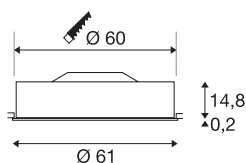

MEDO 60

encastré de plafond intérieur, rond, avec collerette, gris, LED, 40W, 3000K, variable 1-10V

L'encastré de plafond MEDO 60 haut de gamme séduit par ses formes épurées et le contraste élégant formé par les matériaux utilisés, l'aluminium et le verre. Ce luminaire est disponible dans les coloris noir, blanc, gris argent et bordeaux. La LED Premium intégrée offre un effet de lumière agréable et l'alimentation LED fournie permet le raccordement direct à la tension secteur 230V.

INFORMATIONS TECHNIQUES

Réf.	135114
Code IP	IP 20
Montage	Encastrément
Détails de montage	Plafond
Tension nominale primaire	100-240V ~50/60Hz
Courant / tension secondaire	1000 mA
Classe de protection	I
Puissance en watts	40 W
Lumen	3500 lm
Température de couleur	3000 Kelvin
Angle de rayonnement	105 °
Coloris	gris
IRC	80
UGR ≤	22
Données LXXBXX	L70B50
Durée de vie	25000 h
Répartition de l'intensité lumineuse	rotosymétrique
Sortie lumineuse	direct
Hauteur	15 cm
Diamètre	61 cm
Poids net	4.873 kg
Poids brut	6.752 kg

Forme de découpe	rond
Profondeur d'encastrement	18.5 cm
Diamètre d'encastrement	60 cm