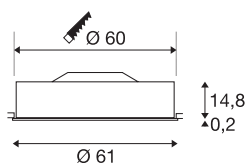

## MEDO 60

innfelt lampe, LED, 3000 K, rund, sølvgrå, Ø 61 cm, 40 W

Den eksklusive, innfelte takarmaturet MEDO 60 vekker begeistring med sitt tydelige formspråk og den elegante kontrasten mellom komponenter i aluminium og glass. armaturet fås i fargene sort, hvitt, sølvgrått og vinrødt. Den integrerte Premium LED-en avgir et behagelig lys. LED-Drivren gjør at armaturet kan kobles direkte til 230 V nettspenning.

## TEKNISKE DATA

Art.nr.	135114
IP-kode	IP 20
Montering	Innfelt montering
Montering detaljer	Tak
Primær merkespenning	100-240V ~50/60Hz
Sekundær strøm / spenning	1000 mA
Kapslingsgrad	I
Systemeffekt	40 W
Lysytelse	3500 lm
Lysfargetemperatur	3000 Kelvin
Spredningsvinkel	105 °
Farge	grå
CRI	80
UGR ≤	22
LXXBXX-data	L70B50
Levetid	25000 h
Lysstyrkefordeling	rotasjonssymmetrisk
Lysåpning	direkte
Høyde	15 cm
Diameter	61 cm
Nettvekt	4.873 kg
Bruttovekt	6.752 kg

<b>Utsnittsforn</b>	rund
<b>Innfellingsdybde</b>	18.5 cm
<b>Innfellingsdiameter</b>	60 cm