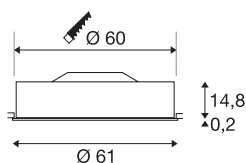

MEDO 60

inbouwarmatuur, LED, 3000K, rond, zilvergrijs, Ø 61 cm, 40 W

Het hoogwaardige MEDO 60 inbouwarmatuur voor plafond overtuigt door duidelijke vormen en het elegante contrast van de gebruikte materialen aluminium en glas. Het armatuur is verkrijgbaar in de kleuren zwart, wit, zilvergrijs en wijnrood. De geïntegreerde premium LED biedt een aangename lichtwerking, de LED-driver maakt de rechtstreekse aansluiting op 230V netspanning mogelijk.

TECHNISCHE GEGEVENS

Art.nr.	135114
IP-code	IP 20
Montage	inbouw
Montagebeschrijving	plafond
Primaire nominale spanning	100-240V ~50/60Hz
Secundaire stroom/spanning	1000 mA
Beschermingsklasse	I
Wattage	40 W
Lumen	3500 lm
Lichtkleurtemperatuur	3000 Kelvin
Stralingshoek	105 °
Kleur	grijs
CRI	80
UGR ≤	22
LXXBXX-gegevens	L70B50
Levensduur	25000 h
Lichtsterkteverdeling	rotatiesymmetrisch
Lichtuitlaat	direct
Hoogte	15 cm
Diameter	61 cm
Nettogewicht	4.873 kg
Brutogewicht	6.752 kg

Uitsparingsvorm	rond
Inbouwdiepte	18.5 cm
Inbouwdiameter	60 cm