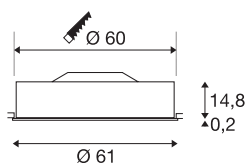

MEDO 60

inbouwarmatuur, led, 3000 K, rond, zilvergrijs, Ø 61 cm, 40 W

De hoogwaardige MEDO 60 plafondbinbouwarmatuur maakt indruk door een strakke vormgeving en een elegant contrast van de gebruikte materialen aluminium en glas. De armatuur is in de kleuren zwart, wit, zilvergrijs en wijnrood verkrijgbaar. De geïntegreerde Premium LED biedt een aangenaam lichteffect, de meegeleverde led driver maakt de directe aansluiting op 230 V netspanning mogelijk.

TECHNISCHE SPECIFICATIES

Art.nr.	135114
IP-code	IP 20
Montage	Inbouw
Montagebeschrijving	Plafond
Primaire nominale spanning	100-240V ~50/60Hz
Secundaire stroom / spanning	1000 mA
Veiligheidsklasse	I
Wattage	40 W
Lumen	3500 lm
Lichtkleurtemperatuur	3000 Kelvin
Stralingshoek	105 °
Kleur	grijs
CRI	80
UGR ≤	22
LXXBXX gegevens	L70B50
Levensduur	25000 h
Lichtsterkteverdeling	rotatiesymmetrisch
Lichtval	direct
Hoogte	15 cm
Diameter	61 cm
Nettogewicht	4.873 kg
Brutogewicht	6.752 kg

Vorm inbouwopening	rond
Inbouwdiepte	18.5 cm
Inbouwdiameter	60 cm