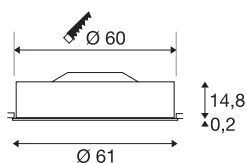

MEDO 60

luminária de embutir, LED, 3000K, redonda, cinzento prateado, Ø 61 cm, 40 W

A luminária de embutir no teto MEDO 60 de alta qualidade persuade pela sua forma clara e o contraste elegante dos materiais utilizados em alumínio e vidro. A luminária está disponível nas cores preto, branco, cinzento prateado e bordeaux. O Premium LED integrado oferece um efeito de iluminação agradável, a unidade de controlo LED permite a ligação direta a uma tensão de rede de 230V.

DADOS TÉCNICOS

Ref. n.º	135114
IP Code	IP 20
Montagem	Montagem de embutir
Pormenores da montagem	Teto
Regulável	Sim
Tecnologia de regulação	1-10V
Tensão nominal primária	100-240V ~50/60Hz
Corrente / Tensão secundária	1000 mA
Classe de proteção	I
Potência	40 W
Lúmen	3500 lm
Temperatura de cor da luz	3000 Kelvin
Ângulo de feixe	105 °
Cor	cinzentocinzento
CRI	80
UGR ≤	22
Dados LXXBXX	L70B50
Vida útil	25000 h
Distribuição da intensidade luminosa	rotacionalmente simétrico
Saída de luz	direto
Altura	15 cm
Diâmetro	61 cm

Peso líquido	4.873 kg
Peso bruto	6.752 kg
Forma de recorte	redonda
Profundidade de montagem	18.5 cm
Diâmetro de montagem	60 cm