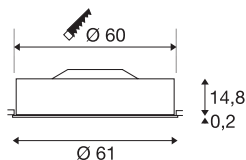

## MEDO 60

vgradna svetilka, LED, 3000K, okrogla, srebrno siva, Ø 61 cm, 40 W

Visokokakovostna MEDO 60 stropna vgradna svetilka vas bo navdušila s čisto obliko in elegantnim kontrastom aluminija in stekla, iz katerih je izdelana. Svetilka je na voljo v črni, beli, srebrno sivi in vinsko rdeči barvi. Vgrajena Premium LED žarnica oddaja prijetno svetlobo, nameščeni LED gonilnik pa omogoča neposredno priključitev na omrežje z napetostjo 230 V.

## TEHNIČNI PODATKI

Št. art.	135114
IP koda	IP 20
Montaža	Vgradnja
Podrobnosti montaže	Strop
Primarna nazivna napetost	100-240V ~50/60Hz
Sekundarni tok / napetost	1000 mA
Zaščitni razred	I
El. moč	40 W
Lumini	3500 lm
Barvna temperatura	3000 Kelvin
Kot sevanja	105 °
Barva	siva
CRI	80
UGR ≤	22
LXXBXX podatki	L70B50
Življenjska doba	25000 h
Razporeditev svetilnosti	simetrično vrtenje
Svetenje	neposredno
Višina	15 cm
Premer	61 cm
Neto teža	4.873 kg
Bruto teža	6.752 kg

<b>Oblika izreza</b>	okrogla
<b>Globina vgradnje</b>	18.5 cm
<b>Premer vgradnje</b>	60 cm