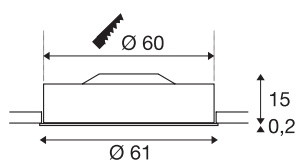

MEDO 60

vestavné svítidlo, LED, 3000K, kulaté, víno červené, Ø 61 cm, 40 W

Kvalitní stropní vestavné svítidlo MEDO 60 přesvědčí čistými tvary a elegantním kontrastem použitých materiálů hliníku a skla. Svítidlo je k dispozici v barvách černá, bílá, stříbrošedá a vínově červená. Integrovaná prémiová LED nabízí příjemné světlo, obsažený ovladač LED umožňuje přímé připojení k síťovému napětí 230 V.

TECHNICKÁ DATA

Č. výrobku	135116
Kód IP	IP 20
Montáž	Montáž
Podrobnosti montáže	Strop
Primární jmenovité napětí	100-240V ~50/60Hz
Sekundární proud / napětí	1000 mA
Třída ochrany	I
Příkon	40 W
Lumen	3500 lm
Teplota barvy světla	3000 Kelvin
Úhel záření	105 °
Barva	červená
CRI	90
UGR ≤	22
Data LXXBXX	L70B50
Životnost	25000 h
Svítivost	rotačně symetrický
Výstup světla	přímé
Výška	15 cm
Průměr	61 cm
Hmotnost netto	4.664 kg
Celková hmotnost	6.508 kg

Tvar výřezu	kulaté
Vestavná hloubka	18.5 cm
Vestavný průměr	60 cm