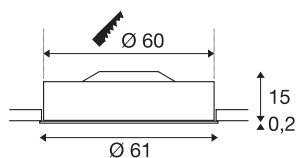

## Spot encastré MEDO 60

LED, 3000 K, rond, bordeaux, Ø 61 cm, 40 W

Le plafonnier LED haut de gamme MEDO 60 au design puriste, contraste élégamment avec l'aluminium et le verre. Le luminaire est disponible en noir, blanc, gris argenté et bordeaux. Les LED Premium incorporés créent un effet lumineux agréable et le driver LED intégré permet de le brancher directement au réseau 230 V.

## INFORMATIONS TECHNIQUES

N° art.	135116
Code IP	IP 20
Montage	Encastré
Infos de montage	Plafond
Tension nominale primaire	100-240V ~50/60Hz
Courant / tension secondaire	1000 mA
Indice de protection	I
Wattage	40 W
Lumen	3500 lm
Température de couleur	3000 Kelvin
Angle faisceau	105 °
Coloris	rouge
CRI	90
UGR ≤	22
Caractéristiques LXXBXX	L70B50
Durée de vie	25000 h
Répartition de l'intensité lumineuse	rotosymétrique
Faisceau lumineux	direct
Hauteur	15 cm
Diamètre	61 cm
Poids net	4.664 kg
Poids brut	6.508 kg

<b>Forme de la découpe</b>	rond
<b>Profondeur d'encastrement</b>	18.5 cm
<b>Diamètre d'encastrement</b>	60 cm