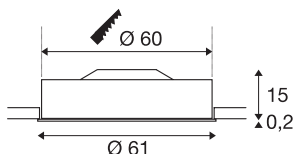

MEDO 60

innfelt lampe, LED, 3000 K, rund, vinrød, Ø 61 cm, 40 W

Den eksklusive, innfelte takarmaturet MEDO 60 vekker begeistring med sitt tydelige formspråk og den elegante kontrasten mellom komponenter i aluminium og glass. armaturet fås i fargene sort, hvitt, sølvgrått og vinrødt. Den integrerte Premium LED-en avgir et behagelig lys. LED-Drivren gjør at armaturet kan kobles direkte til 230 V nettspenning.

TEKNISKE DATA

Art.nr.	135116
IP-kode	IP 20
Montering	Innfelt montering
Montering detaljer	Tak
Primær merkespenning	100-240V ~50/60Hz
Sekundær strøm / spenning	1000 mA
Kapslingsgrad	I
Systemeffekt	40 W
Lysytelse	3500 lm
Lysfargetemperatur	3000 Kelvin
Spredningsvinkel	105 °
Farge	rød
CRI	90
UGR ≤	22
LXXBXX-data	L70B50
Levetid	25000 h
Lysstyrkefordeling	rotasjonssymmetrisk
Lysåpning	direkte
Høyde	15 cm
Diameter	61 cm
Nettvekt	4.664 kg
Bruttovekt	6.508 kg

Utsnittsforn	rund
Innfellingsdybde	18.5 cm
Innfellingsdiameter	60 cm