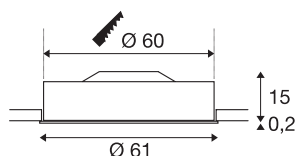

## MEDO 60

inbouwarmatuur, LED, 3000K, rond, wijnrood, Ø 61 cm, 40 W

Het hoogwaardige MEDO 60 inbouwarmatuur voor plafond overtuigt door duidelijke vormen en het elegante contrast van de gebruikte materialen aluminium en glas. Het armatuur is verkrijgbaar in de kleuren zwart, wit, zilvergrijs en wijnrood. De geïntegreerde premium LED biedt een aangename lichtwerking, de LED-driver maakt de rechtstreekse aansluiting op 230V netspanning mogelijk.

## TECHNISCHE GEGEVENS

Art.nr.	135116
IP-code	IP 20
Montage	inbouw
Montagebeschrijving	plafond
Primaire nominale spanning	100-240V ~50/60Hz
Secundaire stroom/spanning	1000 mA
Beschermingsklasse	I
Wattage	40 W
Lumen	3500 lm
Lichtkleurtemperatuur	3000 Kelvin
Stralingshoek	105 °
Kleur	rood
CRI	90
UGR ≤	22
LXXBXX-gegevens	L70B50
Levensduur	25000 h
Lichtsterkteverdeling	rotatiesymmetrisch
Lichtuitlaat	direct
Hoogte	15 cm
Diameter	61 cm
Nettogewicht	4.664 kg
Brutogewicht	6.508 kg

<b>Uitsparingsvorm</b>	rond
<b>Inbouwdiepte</b>	18.5 cm
<b>Inbouwdiameter</b>	60 cm