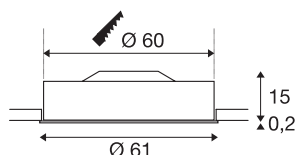

MEDO 60

lampa wpuszczana, LED, 3000K, okrągła, kolor bordowy, Ø 61 cm, 40 W

MEDO 60 to wysokiej jakości lampa sufitowa wpuszczana, która charakteryzuje się prostymi kształtami i eleganckim kontrastowym połączeniem zastosowanych materiałów - aluminium i szkła. Lampa jest dostępna w kolorach czarnym, białym, srebrnoszarym i bordowym. Zintegrowana dioda Premium LED zapewnia przyjemny efekt świetlny, a wbudowany zasilacz LED umożliwia bezpośrednie podłączenie do napięcia sieciowego 230 V.

DANE TECHNICZNE

Nr artykułu	135116
Kod IP	IP 20
Montaż	Wersja do wbudowania
Szczegóły dotyczące montażu	Wersja sufitowa
Pierwotne napięcie znamionowe	100-240V ~50/60Hz
Prąd / napięcie wtórny	1000 mA
Klasy ochrony	I
Wydajność	40 W
Strumień świetlny	3500 lm
Temperatura barwy światła	3000 Kelvin
Kąt połowiczny rozpraszania	105 °
Kolor	czerwony
CRI	90
UGR ≤	22
Dane LXXBXX	L70B50
Okres użytkowania	25000 h
Rozkład natężenia oświetlenia	Symetryczne obracanie
Emisja światła	bezpośrednie
Wysokość	15 cm
średnica	61 cm
Waga netto	4.664 kg
Waga brutto	6.508 kg

Forma do wycinania	Okrągły
Głębokość montażowa	18.5 cm
Średnica montażowa	60 cm