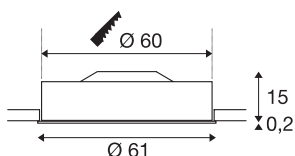

MEDO 60

vgradna svetilka, LED, 3000K, okrogla, vinsko rdeča, Ø 61 cm, 40 W

Visokokakovostna MEDO 60 stropna vgradna svetilka vas bo navdušila s čisto obliko in elegantnim kontrastom aluminija in stekla, iz katerih je izdelana. Svetilka je na voljo v črni, beli, srebrno sivi in vinsko rdeči barvi. Vgrajena Premium LED žarnica oddaja prijetno svetlobo, nameščeni LED gonilnik pa omogoča neposredno priključitev na omrežje z napetostjo 230 V.

TEHNIČNI PODATKI

Št. art.	135116
IP koda	IP 20
Montaža	Vgradnja
Podrobnosti montaže	Strop
Primarna nazivna napetost	100-240V ~50/60Hz
Sekundarni tok / napetost	1000 mA
Zaščitni razred	I
El. moč	40 W
Lumini	3500 lm
Barvna temperatura	3000 Kelvin
Kot sevanja	105 °
Barva	rdeča
CRI	90
UGR ≤	22
LXXBXX podatki	L70B50
Življenjska doba	25000 h
Razporeditev svetilnosti	simetrično vrtenje
Svetenje	neposredno
Višina	15 cm
Premer	61 cm
Neto teža	4.664 kg
Bruto teža	6.508 kg

Oblika izreza	okrogla
Globina vgradnje	18.5 cm
Premer vgradnje	60 cm