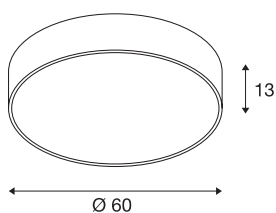

MEDO 60

stropní svítidlo, LED, 3000K, kulaté, černé, Ø 60 cm, s možností vybavení na závěsné svítidlo, 40 W

Kvalitní MEDO CL přesvědčí čistými tvary a elegantní souhrou použitých materiálů hliníku a plastu. Díky integrované prémiové LED vytváří jasné a homogenní osvětlení. Použitím závěsné sady může být stropní svítidlo přeměněno na závěsné svítidlo, a tím se také perfektně hodí pro prostory s vysokými stropy. Vestavěný ovladač LED umožňuje přímé připojení k síťovému napětí 120V – 240V.

TECHNICKÁ DATA

Č. výrobku	135120
Kód IP	IP 20
Montáž	Nástavba
Podrobnosti montáže	Strop
Primární jmenovité napětí	220-240V ~50/60Hz
Sekundární proud / napětí	1000 mA
Třída ochrany	I
Příkon	38 W
Minimální teplota prostředí	-20 °C
Maximální teplota prostředí	40 °C
Jmenovitý pohotovostní výkon	0.5 W
Úroveň rozběhového proudu	6 A
Doba trvání rozběhového proudu	30 μs
Stroboskopický efekt (SVM)	0.08
Lumen	4000 lm
Teplota barvy světla	3000 Kelvin
Úhel záření	105 °
Barva	černá
CRI	80
UGR ≤	22
Data LXXBXX	L70B50
Životnost	30000 h

Výstup světla	přímé
Risk Group	1
Výška	13 cm
Průměr	60 cm
Hmotnost netto	5.851 kg
Celková hmotnost	8.095 kg