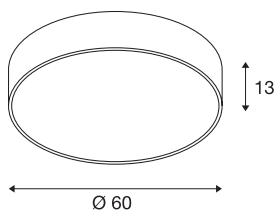

## MEDO 60

takarmatur, LED, rund, sort, Ø 60 cm, kan endres, til pendelarmatur, 40 W

Eksklusive MEDO CL vekker begeistring med sitt tydelige formspråk og det elegante samspillet mellom ulike materialer som aluminium og plast. Den integrerte Premium LED-en skaper en klar og jevn belysning. Du kan bruke opphengssett for å gjøre om takarmaturet til pendelarmatur, slik at den også egner seg ypperlig til rom med høye tak. Den integrerte LED-Driveren gjør det mulig å koble armaturet til 120 - 240 V nettspenning.

## TEKNISKE DATA

Art.nr.	135120
EL nummer	3343047
IP-kode	IP 20
Montering	Utenpåliggende montering
Montering detaljer	Tak
Primær merkespenning	220-240V ~50/60Hz
Sekundær strøm / spenning	1000 mA
Kapslingsgrad	I
Systemeffekt	38 W
Minimal omgivelsestemperatur	-20 °C
Maksimal omgivelsestemperatur	40 °C
Nominell standby-effekt	0.5 W
Høy innkoblingsstrøm	6 A
Varighet innkoblingsstrøm	30 µs
Strobeffekt (SVM)	0.08
Lysytelse	4000 lm
Lysfargetemperatur	3000 Kelvin
Spredningsvinkel	105 °
Farge	svart
CRI	80
UGR ≤	22
LXXBXX-data	L70B50

Levetid	30000 h
Lysåpning	direkte
Risikogruppe	1
Høyde	13 cm
Diameter	60 cm
Nettvekt	5.851 kg
Bruttovekt	8.095 kg