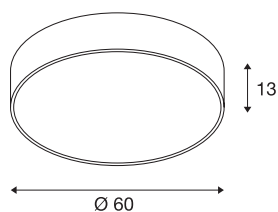

MEDO 60

plafondarmatuur, led, 3000 K, rond, zwart, Ø 60 cm, ombouwbaar tot hanglamp, 40 W

De hoogwaardige MEDO CL maakt indruk door een strakke vormgeving en een elegant samenspel tussen de gebruikte materialen van aluminium en kunststof. Dankzij de geïntegreerde Premium LED geeft het een heldere en homogene belichting. Door de toepassing van de ophangsets kan de plafondarmatuur ook als pendelarmatuur worden gebruikt, waardoor het ook uitstekend geschikt is voor ruimtes met hoge plafonds. De ingebouwde LED-driver maakt de directe aansluiting op een netspanning van 120V - 240V mogelijk.

TECHNISCHE SPECIFICATIES

Art.nr.	135120
IP-code	IP 20
Montage	Opbouw
Montagebeschrijving	Plafond
Primaire nominale spanning	220-240V ~50/60Hz
Secundaire stroom / spanning	1000 mA
Veiligheidsklasse	I
Wattage	38 W
minimale omgevingstemperatuur	-20 °C
maximale omgevingstemperatuur	40 °C
Nominaal stand-byvermogen	0.5 W
Niveau van inschakelstroom	6 A
Duur van inschakelstroom	30 µs
Stroboscopisch effect (SVM)	0.08
Lumen	4000 lm
Lichtkleurtemperatuur	3000 Kelvin
Stralingshoek	105 °
Kleur	zwart
CRI	80
UGR ≤	22
LXXBXX gegevens	L70B50
Levensduur	30000 h

Lichtval	direct
Risk Group	1
Hoogte	13 cm
Diameter	60 cm
Nettogewicht	5.851 kg
Brutogewicht	8.095 kg