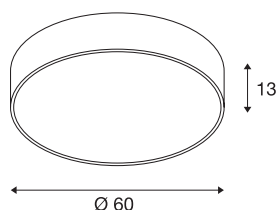

MEDO 60

потолочный светильник, светодиодный, 3000 К, круглый, черный, Ø 60 см, возможность использования в качестве подвесного светильника, 40 Вт

Высококачественный светильник MEDO CL отличается четкими линиями и элегантным сочетанием используемых материалов — алюминия и пластмассы. Встроенные светодиоды Premium обеспечивают яркое и однородное освещение. Благодаря использованию комплекта для подвешивания потолочный светильник может быть переделан в подвесной, поэтому он идеально подходит для помещений с высокими потолками. Светильник оснащен светодиодным драйвером, который обеспечивает возможность прямого подключения к сети напряжением 120V – 240V.

Технические характеристики

Тов. №	135120
IP Code	IP 20
Сборка	Накладной
Детали сборки	Потолок
Номинальное первичное напряжение	220-240V ~50/60Hz
Вторичный ток / напряжение	1000 mA
Класс защиты	I
Мощность	38 W
Минимальная температура окружающей среды	-20 °C
Максимальная температура окружающей среды	40 °C
Номинальная мощность в режиме ожидания	0.5 W
Уровень пускового тока	6 A
Продолжительность пускового тока	30 µs
Стробоскопический эффект (SVM)	0.08
Световой поток	4000 lm
Цветовая температура	3000 Kelvin
Половинный угол	105 °
Цвет	черный
CRI	80
UGR ≤	22

LXXVXX Данные	L70B50
Срок службы	30000 h
Световое отверстие	прямой
Risk Group	1
Высота	13 cm
Диаметр	60 cm
Вес нетто	5.851 kg
вес брутто	8.095 kg