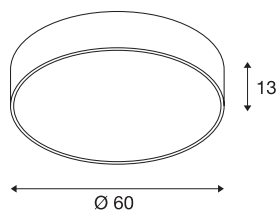

MEDO 60

stropna svetilka, LED, 3000K, okrogla, črna, Ø 60 cm, -mogoče jo je tudi obesiti, 40 W

Visokokakovostna MEDO CL vas bo navdušila s čisto obliko in elegantnim kontrastom aluminija in plastike, iz katerih je izdelana. Zahvaljujoč vključenim Premium LED prepičam svetla, homogena osvetlitev. Z uporabo kompleta za obešanje lahko to stropno svetilko spremenite v visečo svetilko in je tako izvrstno primerna za prostore z visokimi stropi. Že nameščeni LED gonilnik omogoča neposredno priključitev svetilke na omrežje z napetostjo 120V - 240V.

TEHNIČNI PODATKI

Št. art.	135120
IP koda	IP 20
Montaža	Nadgradnja
Podrobnosti montaže	Strop
Primarna nazivna napetost	220-240V ~50/60Hz
Sekundarni tok / napetost	1000 mA
Zaščitni razred	I
El. moč	38 W
minimalna temperatura okolja	-20 °C
maksimalna temperatura okolja	40 °C
Nazivna moč v stanju pripravljenosti	0.5 W
Raven zagonskega toka	6 A
Trajanje zagonskega toka	30 μs
Stroboskopski učinek (SVM)	0.08
Lumini	4000 lm
Barvna temperatura	3000 Kelvin
Kot sevanja	105 °
Barva	črna
CRI	80
UGR ≤	22
LXXBXX podatki	L70B50
Življenjska doba	30000 h

Svetenje	neposredno
Risk Group	1
Višina	13 cm
Premer	60 cm
Neto teža	5.851 kg
Bruto teža	8.095 kg