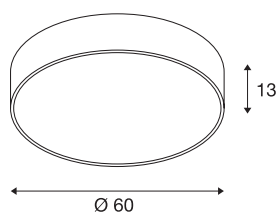

## MEDO 60

stropní svítidlo, LED, 3000K, kulaté, bílé, Ø 60 cm, s možností vybavení na závěsné svítidlo, 40 W

Kvalitní MEDO CL přesvědčí čistými tvary a elegantní souhrou použitých materiálů hliníku a plastu. Díky integrované prémiové LED vytváří jasné a homogenní osvětlení. Použitím závěsné sady může být stropní svítidlo přeměněno na závěsné svítidlo, a tím se také perfektně hodí pro prostory s vysokými stropy. Vestavěný ovladač LED umožňuje přímé připojení k síťovému napětí 120V – 240V.

|                  |          |
|------------------|----------|
| Výstup světla    | přímé    |
| Risk Group       | 1        |
| Výška            | 13 cm    |
| Průměr           | 60 cm    |
| Hmotnost netto   | 5.817 kg |
| Celková hmotnost | 8.094 kg |