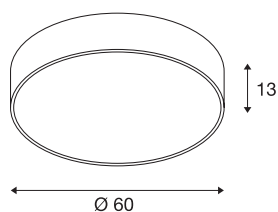

MEDO 60

luminaria empotrada, led, 3000 K, redonda, blanco, Ø 60 cm, convertible en luminaria suspendida, 40 W

La luminaria MEDO de excelente calidad convence por su diseño transparente y el elegante contraste de los materiales utilizados, el aluminio y el plástico. Gracias a la LED Premium incorporada, se logra una iluminación clara y homogénea. La utilización del kit de suspensión permite convertir esta lámpara de techo en una luminaria de suspensión, especialmente idónea también para espacios con techos altos. El driver LED incorporado permite una conexión directa a la tensión de red de 120V – 240V.

Datos técnicos

Art. N.º	135121
Código IP	IP 20
Montaje	Superficie
Detalles de montaje	Techo
Dimerizable	Sí
Tecnología de regulación	1-10V
Voltaje nominal primario	220-240V ~50/60Hz
Corriente eléctrica / Tensión secundaria	1000 mA
Clase de protección	I
Potencia	38 W
Temperatura ambiente mínima	-20 °C
Temperatura ambiente máxima	40 °C
Potencia nominal en espera	0.5 W
Nivel de corriente de entrada	6 A
Duración de la corriente de entrada	30 µs
Efecto estroboscópico (SVM)	0.08
Flujo luminoso	4000 lm
Temperatura del color de la luz	3000 Kelvin
Semiángulo de dispersión	105 °
Color	blanco
IRC	80
UGR ≤	22

Datos LXXBXX	L70B50
Vida útil	30000 h
Salida de la luz	directamente
Risk Group	1
Altura	13 cm
Diámetro	60 cm
Peso neto	5.959 kg
Peso bruto	7.945 kg
Página BIG WHITE	255