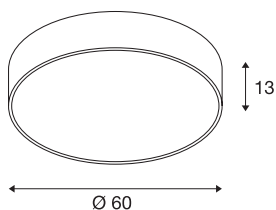

MEDO 60

takarmatur, LED, rund, hvit, Ø 60 cm, kan endres, til pendelarmatur, 40 W

Eksklusive MEDO CL vekker begeistring med sitt tydelige formspråk og det elegante samspillet mellom ulike materialer som aluminium og plast. Den integrerte Premium LED-en skaper en klar og jevn belysning. Du kan bruke opphengssett for å gjøre om takarmaturet til pendelarmatur, slik at den også egner seg ypperlig til rom med høye tak. Den integrerte LED-Driveren gjør det mulig å koble armaturet til 120 - 240 V nettspenning.

TEKNISKE DATA

Art.nr.	135121
EL nummer	3343048
IP-kode	IP 20
Montering	Utenpåliggende montering
Montering detaljer	Tak
Primær merkespenning	220-240V ~50/60Hz
Sekundær strøm / spenning	1000 mA
Kapslingsgrad	I
Systemeffekt	38 W
Minimal omgivelsestemperatur	-20 °C
Maksimal omgivelsestemperatur	40 °C
Nominell standby-effekt	0.5 W
Høy innkoblingsstrøm	6 A
Varighet innkoblingsstrøm	30 µs
Strobeeffekt (SVM)	0.08
Lysytelse	4000 lm
Lysfargetemperatur	3000 Kelvin
Spredningsvinkel	105 °
Farge	hvit
CRI	80
UGR ≤	22
LXXBXX-data	L70B50

Levetid	30000 h
Lysåpning	direkte
Risikogruppe	1
Høyde	13 cm
Diameter	60 cm
Nettvekt	5.817 kg
Bruttovekt	8.094 kg