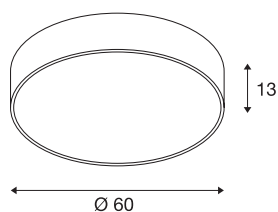

## MEDO 60

plafondarmatuur, LED, 3000K, rond, wit, Ø 60 cm, omvormbaar tot pendelarmatuur, 40 W

De hoogwaardige MEDO CL overtuigt door een duidelijke vormgeving en een elegante combinatie van de gebruikte materialen aluminium en kunststof. Dankzij de geïntegreerde Premium LED zorgt de lamp voor een heldere, homogene verlichting. Met de ophangset kan het plafondarmatuur worden omgebouwd tot een hanglamp, ook ideaal voor ruimtes met hoge plafonds. De reeds geïnstalleerde LED-driver maakt de directe aansluiting op 120 - 240V netspanning mogelijk.

## TECHNISCHE GEGEVENS

Art.nr.	135121
IP-code	IP 20
Montage	opbouw
Montagebeschrijving	plafond
Primaire nominale spanning	220-240V ~50/60Hz
Secundaire stroom/spanning	1000 mA
Beschermingsklasse	I
Wattage	38 W
minimale omgevingstemperatuur	-20 °C
maximale omgevingstemperatuur	40 °C
Nominaal stand-byvermogen	0.5 W
Niveau van inschakelstroom	6 A
Duur van inschakelstroom	30 µs
Stroboscopisch effect (SVM)	0.08
Lumen	4000 lm
Lichtkleurtemperatuur	3000 Kelvin
Stralingshoek	105 °
Kleur	wit
CRI	80
UGR ≤	22
LXXBXX-gegevens	L70B50
Levensduur	30000 h

Lichtuitlaat	direct
Risk Group	1
Hoogte	13 cm
Diameter	60 cm
Nettogewicht	5.817 kg
Brutogewicht	8.094 kg