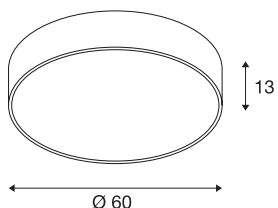

## MEDO 60

потолочный светильник, светодиодный, 3000 К, круглый, белый, Ø 60 см, возможность использования в качестве подвесного светильника, 40 Вт

Высококачественный светильник MEDO CL отличается четкими линиями и элегантным сочетанием используемых материалов — алюминия и пластмассы. Встроенные светодиоды Premium обеспечивают яркое и однородное освещение. Благодаря использованию комплекта для подвешивания потолочный светильник может быть переделан в подвесной, поэтому он идеально подходит для помещений с высокими потолками. Светильник оснащен светодиодным драйвером, который обеспечивает возможность прямого подключения к сети напряжением 120V – 240V.

## Технические характеристики

Тов. №	135121
IP Code	IP 20
Сборка	Накладной
Детали сборки	Потолок
Номинальное первичное напряжение	220-240V ~50/60Hz
Вторичный ток / напряжение	1000 mA
Класс защиты	I
Мощность	38 W
Минимальная температура окружающей среды	-20 °C
Максимальная температура окружающей среды	40 °C
Номинальная мощность в режиме ожидания	0.5 W
Уровень пускового тока	6 A
Продолжительность пускового тока	30 µs
Стробоскопический эффект (SVM)	0.08
Световой поток	4000 lm
Цветовая температура	3000 Kelvin
Половинный угол	105 °
Цвет	белый
CRI	80
UGR ≤	22

LXXVXX Данные	L70B50
Срок службы	30000 h
Световое отверстие	прямой
Risk Group	1
Высота	13 cm
Диаметр	60 cm
Вес нетто	5.817 kg
вес брутто	8.094 kg