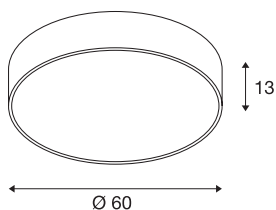

MEDO 60

stropna svetilka, LED, 3000K, okrogla, bela, Ø 60 cm, mogoče jo je tudi obesiti, 40 W

Visokokakovostna MEDO CL vas bo navdušila s čisto obliko in elegantnim kontrastom aluminija in plastike, iz katerih je izdelana. Zahvaljujoč vključenim Premium LED prepičam svetla, homogena osvetlitev. Z uporabo kompleta za obešanje lahko to stropno svetilko spremenite v visečo svetilko in je tako izvrstno primerna za prostore z visokimi stropi. Že nameščeni LED gonilnik omogoča neposredno priključitev svetilke na omrežje z napetostjo 120V - 240V.

TEHNIČNI PODATKI

Št. art.	135121
IP koda	IP 20
Montaža	Nadgradnja
Podrobnosti montaže	Strop
Primarna nazivna napetost	220-240V ~50/60Hz
Sekundarni tok / napetost	1000 mA
Zaščitni razred	I
EI. moč	38 W
minimalna temperatura okolja	-20 °C
maksimalna temperatura okolja	40 °C
Nazivna moč v stanju pripravljenosti	0.5 W
Raven zagonskega toka	6 A
Trajanje zagonskega toka	30 µs
Stroboskopski učinek (SVM)	0.08
Lumini	4000 lm
Barvna temperatura	3000 Kelvin
Kot sevanja	105 °
Barva	bela
CRI	80
UGR ≤	22
LXXBXX podatki	L70B50
Življenjska doba	30000 h

Svetenje	neposredno
Risk Group	1
Višina	13 cm
Premer	60 cm
Neto teža	5.817 kg
Bruto teža	8.094 kg