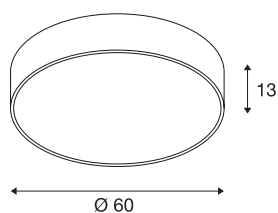

## MEDO 60

stropní svítidlo, LED, 3000K, kulaté, stříbrošedé, Ø 60 cm, s možností vybavení na závěsné svítidlo, 40 W

Kvalitní MEDO CL přesvědčí čistými tvary a elegantní souhrou použitých materiálů hliníku a plastu. Díky integrované prémiové LED vytváří jasné a homogenní osvětlení. Použitím závěsné sady může být stropní svítidlo přeměněno na závěsné svítidlo, a tím se také perfektně hodí pro prostory s vysokými stropy. Vestavěný ovladač LED umožňuje přímé připojení k síťovému napětí 120V – 240V.

## TECHNICKÁ DATA

Č. výrobku	135124
Kód IP	IP 20
Montáž	Nástavba
Podrobnosti montáže	Strop
Primární jmenovité napětí	220-240V ~50/60Hz
Sekundární proud / napětí	1000 mA
Třída ochrany	I
Příkon	38 W
Minimální teplota prostředí	-20 °C
Maximální teplota prostředí	40 °C
Jmenovitý pohotovostní výkon	0.5 W
Úroveň rozběhového proudu	6 A
Doba trvání rozběhového proudu	30 μs
Stroboskopický efekt (SVM)	0.08
Lumen	4000 lm
Teplota barvy světla	3000 Kelvin
Úhel záření	105 °
Barva	šedá
CRI	80
UGR ≤	22
Data LXXBXX	L70B50
Životnost	30000 h

Výstup světla	přímé
Risk Group	1
Výška	13 cm
Průměr	60 cm
Hmotnost netto	5.962 kg
Celková hmotnost	8.076 kg