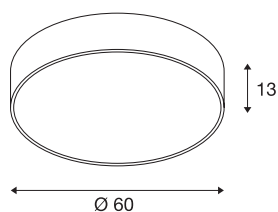

MEDO 60

plafonnier intérieur, rond, gris argent, LED, 40W, 3000-K, variable 1-10V

Le luminaire haut de gamme MEDO CL séduit par ses formes épurées et la combinaison élégante des matériaux utilisés, l'aluminium et le plastique. Grâce à la LED Premium intégrée, elle produit un éclairage clair et homogène. Grâce au kit de suspension, le plafonnier peut être transformé en suspension et convient donc aussi parfaitement aux pièces à plafond haut. L'alimentation LED intégrée permet le raccordement direct à la tension secteur 120V-240V.

INFORMATIONS TECHNIQUES

Réf.	135124
Code IP	IP 20
Montage	En saillie
Détails de montage	Plafond
Tension nominale primaire	220-240V ~50/60Hz
Courant / tension secondaire	1000 mA
Classe de protection	I
Puissance en watts	38 W
Température ambiante minimale	-20 °C
Température ambiante maximale	40 °C
Puissance de veille assignée	0.5 W
Hauteur du courant d'appel	6 A
Durée du courant d'appel	30 µs
Effet stroboscopique (SVM)	0.08
Lumen	4000 lm
Température de couleur	3000 Kelvin
Angle de rayonnement	105 °
Coloris	gris
IRC	80
UGR ≤	22
Données LXXBXX	L70B50
Durée de vie	30000 h

Sortie lumineuse	directement
Risk Group	1
Hauteur	13 cm
Diamètre	60 cm
Poids net	5.962 kg
Poids brut	8.076 kg