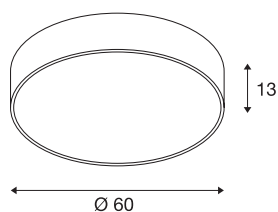

MEDO 60

plafondarmatuur, LED, 3000K, rond, zilvergrijs, Ø 60 cm, omvormbaar tot pendelarmatuur, 40W

De hoogwaardige MEDO CL overtuigt door een duidelijke vormgeving en een elegante combinatie van de gebruikte materialen aluminium en kunststof. Dankzij de geïntegreerde Premium LED zorgt de lamp voor een heldere, homogene verlichting. Met de ophangset kan het plafondarmatuur worden omgebouwd tot een hanglamp, ook ideaal voor ruimtes met hoge plafonds. De reeds geïnstalleerde LED-driver maakt de directe aansluiting op 120 - 240V netspanning mogelijk.

TECHNISCHE GEGEVENS

Art.nr.	135124
IP-code	IP 20
Montage	opbouw
Montagebeschrijving	plafond
Primaire nominale spanning	220-240V ~50/60Hz
Secundaire stroom/spanning	1000 mA
Beschermingsklasse	I
Wattage	38 W
minimale omgevingstemperatuur	-20 °C
maximale omgevingstemperatuur	40 °C
Nominaal stand-byvermogen	0.5 W
Niveau van inschakelstroom	6 A
Duur van inschakelstroom	30 µs
Stroboscopisch effect (SVM)	0.08
Lumen	4000 lm
Lichtkleurtemperatuur	3000 Kelvin
Stralingshoek	105 °
Kleur	grijs
CRI	80
UGR ≤	22
LXXBXX-gegevens	L70B50
Levensduur	30000 h

Lichtuitlaat	direct
Risk Group	1
Hoogte	13 cm
Diameter	60 cm
Nettogewicht	5.962 kg
Brutogewicht	8.076 kg