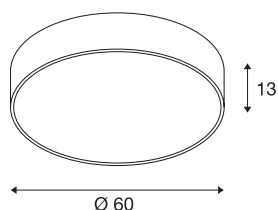

## TECHNISCHE SPECIFICATIES

|                               |                   |
|-------------------------------|-------------------|
| Art.nr.                       | 135124            |
| IP-code                       | IP 20             |
| Montage                       | Opbouw            |
| Montagebeschrijving           | Plafond           |
| Primaire nominale spanning    | 220-240V ~50/60Hz |
| Secundaire stroom / spanning  | 1000 mA           |
| Veiligheidsklasse             | I                 |
| Wattage                       | 38 W              |
| minimale omgevingstemperatuur | -20 °C            |
| maximale omgevingstemperatuur | 40 °C             |
| Nominaal stand-byvermogen     | 0.5 W             |
| Niveau van inschakelstroom    | 6 A               |
| Duur van inschakelstroom      | 30 µs             |
| Stroboscopisch effect (SVM)   | 0.08              |
| Lumen                         | 4000 lm           |
| Lichtkleurtemperatuur         | 3000 Kelvin       |
| Stralingshoek                 | 105 °             |
| Kleur                         | grijs             |
| CRI                           | 80                |
| UGR ≤                         | 22                |
| LXXBXX gegevens               | L70B50            |
| Levensduur                    | 30000 h           |

|              |          |
|--------------|----------|
| Lichtval     | direct   |
| Risk Group   | 1        |
| Hoogte       | 13 cm    |
| Diameter     | 60 cm    |
| Nettogewicht | 5.962 kg |
| Brutogewicht | 8.076 kg |