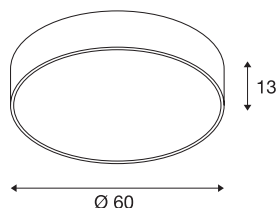

MEDO 60

потолочный светильник, светодиодный, 3000 К, круглый, серебристо-серый, Ø 60 см, возможность использования в качестве подвесного светильника, 40 Вт

Высококачественный светильник MEDO CL отличается четкими линиями и элегантным сочетанием используемых материалов — алюминия и пластмассы. Встроенные светодиоды Premium обеспечивают яркое и однородное освещение. Благодаря использованию комплекта для подвешивания потолочный светильник может быть переделан в подвесной, поэтому он идеально подходит для помещений с высокими потолками. Светильник оснащен светодиодным драйвером, который обеспечивает возможность прямого подключения к сети напряжением 120V – 240V.

Технические характеристики

Тов. №	135124
IP Code	IP 20
Сборка	Накладной
Детали сборки	Потолок
Номинальное первичное напряжение	220-240V ~50/60Hz
Вторичный ток / напряжение	1000 mA
Класс защиты	I
Мощность	38 W
Минимальная температура окружающей среды	-20 °C
Максимальная температура окружающей среды	40 °C
Номинальная мощность в режиме ожидания	0.5 W
Уровень пускового тока	6 A
Продолжительность пускового тока	30 µs
Стробоскопический эффект (SVM)	0.08
Световой поток	4000 lm
Цветовая температура	3000 Kelvin
Половинный угол	105 °
Цвет	серый
CRI	80
UGR ≤	22

LXXVXX Данные	L70B50
Срок службы	30000 h
Световое отверстие	прямой
Risk Group	1
Высота	13 cm
Диаметр	60 cm
Вес нетто	5.962 kg
вес брутто	8.076 kg