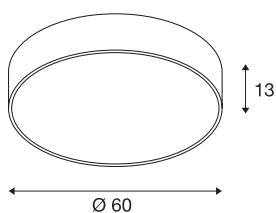

MEDO 60

stropní svítidlo, LED, 3000K, kulaté, víno červené, Ø 60 cm, s možností vybavení na závěsné svítidlo, 40 W

Kvalitní MEDO CL přesvědčí čistými tvary a elegantní souhrou použitých materiálů hliníku a plastu. Díky integrované prémiové LED vytváří jasné a homogenní osvětlení. Použitím závěsné sady může být stropní svítidlo přeměněno na závěsné svítidlo, a tím se také perfektně hodí pro prostory s vysokými stropy. Vestavěný ovladač LED umožňuje přímé připojení k síťovému napětí 120V – 240V.

TECHNICKÁ DATA

Č. výrobku	135126
Kód IP	IP 20
Montáž	Nástavba
Podrobnosti montáže	Strop
Primární jmenovité napětí	220-240V ~50/60Hz
Sekundární proud / napětí	1000 mA
Třída ochrany	I
Příkon	38 W
Minimální teplota prostředí	-20 °C
Maximální teplota prostředí	40 °C
Jmenovitý pohotovostní výkon	0.5 W
Úroveň rozběhového proudu	6 A
Doba trvání rozběhového proudu	30 μs
Stroboskopický efekt (SVM)	0.08
Lumen	4000 lm
Teplota barvy světla	3000 Kelvin
Úhel záření	105 °
Barva	červená
CRI	80
UGR ≤	22
Data LXXBXX	L70B50
Životnost	30000 h

Výstup světla	přímé
Risk Group	1
Výška	13 cm
Průměr	60 cm
Hmotnost netto	5.695 kg
Celková hmotnost	7.752 kg