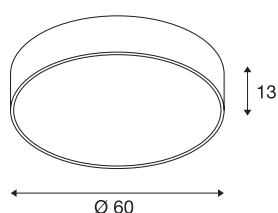

MEDO 60

Deckenleuchte, LED, 3000K, rund, weinrot, Ø 60 cm, zur Pendelleuchte umrüstbar, 40 W

Die hochwertige MEDO CL überzeugt durch eine klare Formgebung und das elegante Zusammenspiel der verwendeten Materialien Aluminium und Kunststoff. Dank integrierter Premium LED erzeugt sie eine helle und homogene Ausleuchtung. Durch die Verwendung des Abhängesets kann die Deckenleuchte zur Pendelleuchte umfunktioniert werden und eignet sich somit auch hervorragend für Räume mit hohen Decken. Der bereits verbaute LED Treiber ermöglicht den direkten Anschluss an eine Netzspannung von 120V - 240V.

TECHNISCHE DATEN

Art. Nr.	135126
IP Code	IP 20
Montage	Aufbau
Montagedetails	Decke
Primäre Nennspannung	220-240V ~50/60Hz
Sekundär Strom / Spannung	1000 mA
Schutzklasse	I
Wattage	38 W
minimale Umgebungstemperatur	-20 °C
maximale Umgebungstemperatur	40 °C
Bemessungs-Bereitschaftsleistung	0.5 W
Höhe Einschaltstrom	6 A
Dauer Einschaltstrom	30 µs
Stroboskop-Effekt (SVM)	0.08
Lumen	4000 lm
Lichtfarbtemperatur	3000 Kelvin
Abstrahlwinkel	105 °
Farbe	rot
CRI	80
UGR ≤	22
LXXBXX Daten	L70B50
Lebensdauer	30000 h

Risk Group	1
Höhe	13 cm
Durchmesser	60 cm
Nettogewicht	5.695 kg
Bruttogewicht	7.752 kg