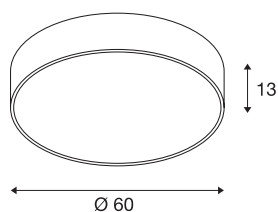

MEDO 60

plafonnier intérieur, rond, bordeaux, LED, 40W, 3000K, variable 1-10V

Le luminaire haut de gamme MEDO CL séduit par ses formes épurées et la combinaison élégante des matériaux utilisés, l'aluminium et le plastique. Grâce à la LED Premium intégrée, elle produit un éclairage clair et homogène. Grâce au kit de suspension, le plafonnier peut être transformé en suspension et convient donc aussi parfaitement aux pièces à plafond haut. L'alimentation LED intégrée permet le raccordement direct à la tension secteur 120V-240V.

INFORMATIONS TECHNIQUES

Réf.	135126
Code IP	IP 20
Montage	En saillie
Détails de montage	Plafond
Tension nominale primaire	220-240V ~50/60Hz
Courant / tension secondaire	1000 mA
Classe de protection	I
Puissance en watts	38 W
Température ambiante minimale	-20 °C
Température ambiante maximale	40 °C
Puissance de veille assignée	0.5 W
Hauteur du courant d'appel	6 A
Durée du courant d'appel	30 µs
Effet stroboscopique (SVM)	0.08
Lumen	4000 lm
Température de couleur	3000 Kelvin
Angle de rayonnement	105 °
Coloris	rouge
IRC	80
UGR ≤	22
Données LXXBXX	L70B50
Durée de vie	30000 h

Sortie lumineuse	directement
Risk Group	1
Hauteur	13 cm
Diamètre	60 cm
Poids net	5.695 kg
Poids brut	7.752 kg