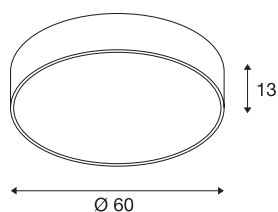

MEDO 60

lampada a plafone, LED, 3000K, rotonda, rosso vino, Ø 60 cm, trasformabile in sospensione, 40 W

MEDO CL, di alta qualità, convince per la forma pulita e l'elegante gioco tra i materiali utilizzati: alluminio e plastica. Grazie al Premium LED integrato, genera una luce chiara e omogenea. Con l'uso del set di sospensione, la lampada a plafone può essere trasformata in sospensione, perfetta per gli ambienti con i soffitti alti. Il driver LED già incorporato consente l'allacciamento diretto alla corrente elettrica da 120V-240V.

DATI TECNICI

Articolo	135126
Codice IP	IP 20
Montaggio	Superficie
Dettagli di montaggio	Soffitto
Tensione nominale primaria	220-240V ~50/60Hz
Corrente / tensione secondaria	1000 mA
Classe isolamento	I
Wattaggio	38 W
Temperatura ambiente minima	-20 °C
Temperatura ambiente massima	40 °C
Potenza nominale in standby	0.5 W
Livello di corrente di spunto	6 A
Durata della corrente di spunto	30 µs
Effetto stroboscopico (SVM)	0.08
Lumen	4000 lm
Temperatura colore	3000 Kelvin
Angolo di emissione	105 °
Colore	rosso
CRI	80
UGR ≤	22
Dati LXXBXX	L70B50
Durata	30000 h

Emissione	diretto
Risk Group	1
Altezza	13 cm
Diametro	60 cm
Peso netto	5.695 kg
Peso lordo	7.752 kg