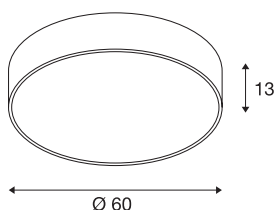

## TECHNISCHE SPECIFICATIES

Art.nr.	135126
IP-code	IP 20
Montage	Opbouw
Montagebeschrijving	Plafond
Primaire nominale spanning	220-240V ~50/60Hz
Secundaire stroom / spanning	1000 mA
Veiligheidsklasse	I
Wattage	38 W
minimale omgevingstemperatuur	-20 °C
maximale omgevingstemperatuur	40 °C
Nominaal stand-byvermogen	0.5 W
Niveau van inschakelstroom	6 A
Duur van inschakelstroom	30 µs
Stroboscopisch effect (SVM)	0.08
Lumen	4000 lm
Lichtkleurtemperatuur	3000 Kelvin
Stralingshoek	105 °
Kleur	rood
CRI	80
UGR ≤	22
LXXBXX gegevens	L70B50
Levensduur	30000 h