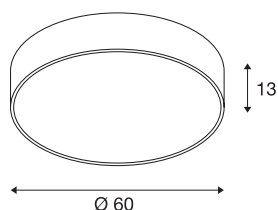

## MEDO 60

потолочный светильник, светодиодный, 3000 К, круглый, бордовый, Ø 60 см, возможность использования в качестве подвесного светильника, 40 Вт

Высококачественный светильник MEDO CL отличается четкими линиями и элегантным сочетанием используемых материалов — алюминия и пластмассы. Встроенные светодиоды Premium обеспечивают яркое и однородное освещение. Благодаря использованию комплекта для подвешивания потолочный светильник может быть переделан в подвесной, поэтому он идеально подходит для помещений с высокими потолками. Светильник оснащен светодиодным драйвером, который обеспечивает возможность прямого подключения к сети напряжением 120V – 240V.

## Технические характеристики

Тов. №	135126
IP Code	IP 20
Сборка	Накладной
Детали сборки	Потолок
Номинальное первичное напряжение	220-240V ~50/60Hz
Вторичный ток / напряжение	1000 mA
Класс защиты	I
Мощность	38 W
Минимальная температура окружающей среды	-20 °C
Максимальная температура окружающей среды	40 °C
Номинальная мощность в режиме ожидания	0.5 W
Уровень пускового тока	6 A
Продолжительность пускового тока	30 µs
Стробоскопический эффект (SVM)	0.08
Световой поток	4000 lm
Цветовая температура	3000 Kelvin
Половинный угол	105 °
Цвет	красный
CRI	80
UGR ≤	22

LXXVXX Данные	L70B50
Срок службы	30000 h
Световое отверстие	прямой
Risk Group	1
Высота	13 cm
Диаметр	60 cm
Вес нетто	5.695 kg
вес брутто	7.752 kg