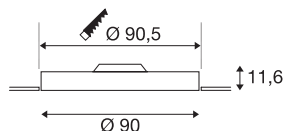

MEDO 90

vestavné svítidlo, LED, 3000K, kulaté, bílé, Ø 90 cm, bez rámeček, 120 W

Kvalitní stropní vestavné svítidlo MEDO 90 přesvědčí čistými tvary a integrací díky montáži bez rámečku. Integrovaná prémiová LED nabízí příjemné světlo, obsažený ovladač LED umožňuje přímé připojení k síťovému napětí 230 V.

TECHNICKÁ DATA

Č. výrobku	135150
Kód IP	IP 20
Montáž	Montáž
Podrobnosti montáže	Strop
Svítivost	rotačně symetrický
Výstup světla	přímé
Hmotnost netto	13.457 kg
Celková hmotnost	16.263 kg