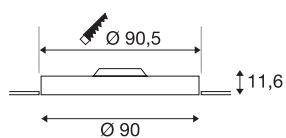

## MEDO 90

Einbauleuchte, LED, 3000K, rund, weiß, Ø 90 cm, rahmenlos, 120W

Die hochwertige MEDO 90 Deckeneinbauleuchte überzeugt durch eine klare Formgebung und Integration auf Grund des rahmenlosen Einbaus. Die integrierte Premium LED bietet eine angenehme Lichtwirkung, der enthaltene LED-Treiber ermöglicht den direkten Anschluss an 230V Netzspannung.

## TECHNISCHE DATEN

Art. Nr.	135150
IP Code	IP 20
Montage	Einbau
Montagedetails	Decke
Lichtstärkeverteilung	rotationssymmetrisch
Lichtaustritt	direkt
Nettogewicht	13.457 kg
Bruttogewicht	16.263 kg