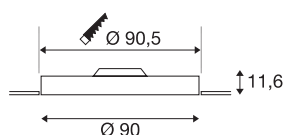

MEDO 90

Einbauleuchte, LED, 3000K, rund, weiß, Ø 90 cm, rahmenlos, 120W

Die hochwertige MEDO 90 Deckeneinbauleuchte überzeugt durch eine klare Formgebung und Integration auf Grund des rahmenlosen Einbaus. Die integrierte Premium LED bietet eine angenehme Lichtwirkung, der enthaltene LED-Treiber ermöglicht den direkten Anschluss an 230V Netzspannung.

TECHNISCHE DATEN

Art. Nr.	135150
IP Code	IP 20
Montage	Einbau
Montagedetails	Decke
Lichtstärkeverteilung	rotationssymmetrisch
Lichtaustritt	direkt
Nettogewicht	13.457 kg
Bruttogewicht	16.263 kg