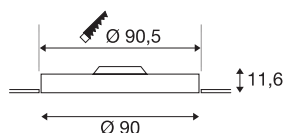

Spot encastré MEDO 90

LED, 3000 K, rond, blanc, Ø 90 cm, sans cadre, 120 W

Le plafonnier encastré MEDO 90 de qualité supérieure convainc par ses formes épurées et est dépourvu de cadre. Les LED Premium incorporés créent un effet lumineux agréable et le driver LED intégré permet de le brancher directement au réseau 230 V.

INFORMATIONS TECHNIQUES

N° art.	135150
Code IP	IP 20
Montage	Encastré
Infos de montage	Plafond
Répartition de l'intensité lumineuse	rotosymétrique
Faisceau lumineux	direct
Poids net	13.457 kg
Poids brut	16.263 kg