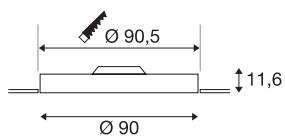

MEDO 90

encastré de plafond intérieur, rond, sans collerette, blanc, LED, 119W, 3000K, variable 1-10V

L'encastré de plafond MEDO 90 haut de gamme séduit par ses formes épurées et par sa simplicité d'installation grâce à son encastrément sans cadre. La LED Premium intégrée offre un effet de lumière agréable et l'alimentation LED fournie permet le raccordement direct à la tension secteur 230V.

INFORMATIONS TECHNIQUES

Réf.	135150
Code IP	IP 20
Montage	Encastrément
Détails de montage	Plafond
Répartition de l'intensité lumineuse	rotosymétrique
Sortie lumineuse	direct
Poids net	13.457 kg
Poids brut	16.263 kg