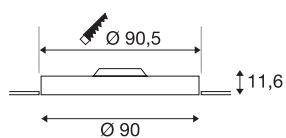

MEDO 90

incasso, LED, 3000K, rotondo, bianco, Ø 90 cm, senza telaio, 120W

L'incasso a plafone di alta qualità MEDO 90 convince per le forme lineari e l'assenza di telaio, che ne permette la perfetta integrazione nell'ambiente. Il Premium LED integrato offre un piacevole effetto luminoso, il driver LED incorporato consente il collegamento diretto alla rete elettrica da 230V.

DATI TECNICI

Articolo	135150
Codice IP	IP 20
Montaggio	Incasso
Dettagli di montaggio	Soffitto
Distribuzione dell'intensità luminosa	rotazione simmetrica
Emissione	diretto
Peso netto	13.457 kg
Peso lordo	16.263 kg