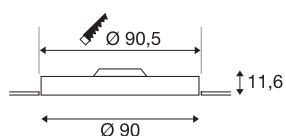

MEDO 90

innfelt lampe, LED, 3000 K, rund, hvit, Ø 90 cm, rammeløs, 120W

Den eksklusive takarmaturet MEDO 90 vekker begeistring med sitt klare formspråk. Den monteres uten ramme og glir dermed diskret inn i omgivelsene. Den integrerte Premium LED-en avgir et behagelig lys. LED-Driveren gjør at armaturet kan kobles direkte til 230 V nettspenning.

TEKNISKE DATA

Art.nr.	135150
IP-kode	IP 20
Montering	Innfelt montering
Montering detaljer	Tak
Lysstyrkefordeling	rotasjonssymmetrisk
Lysåpning	direkte
Nettvekt	13.457 kg
Bruttovekt	16.263 kg